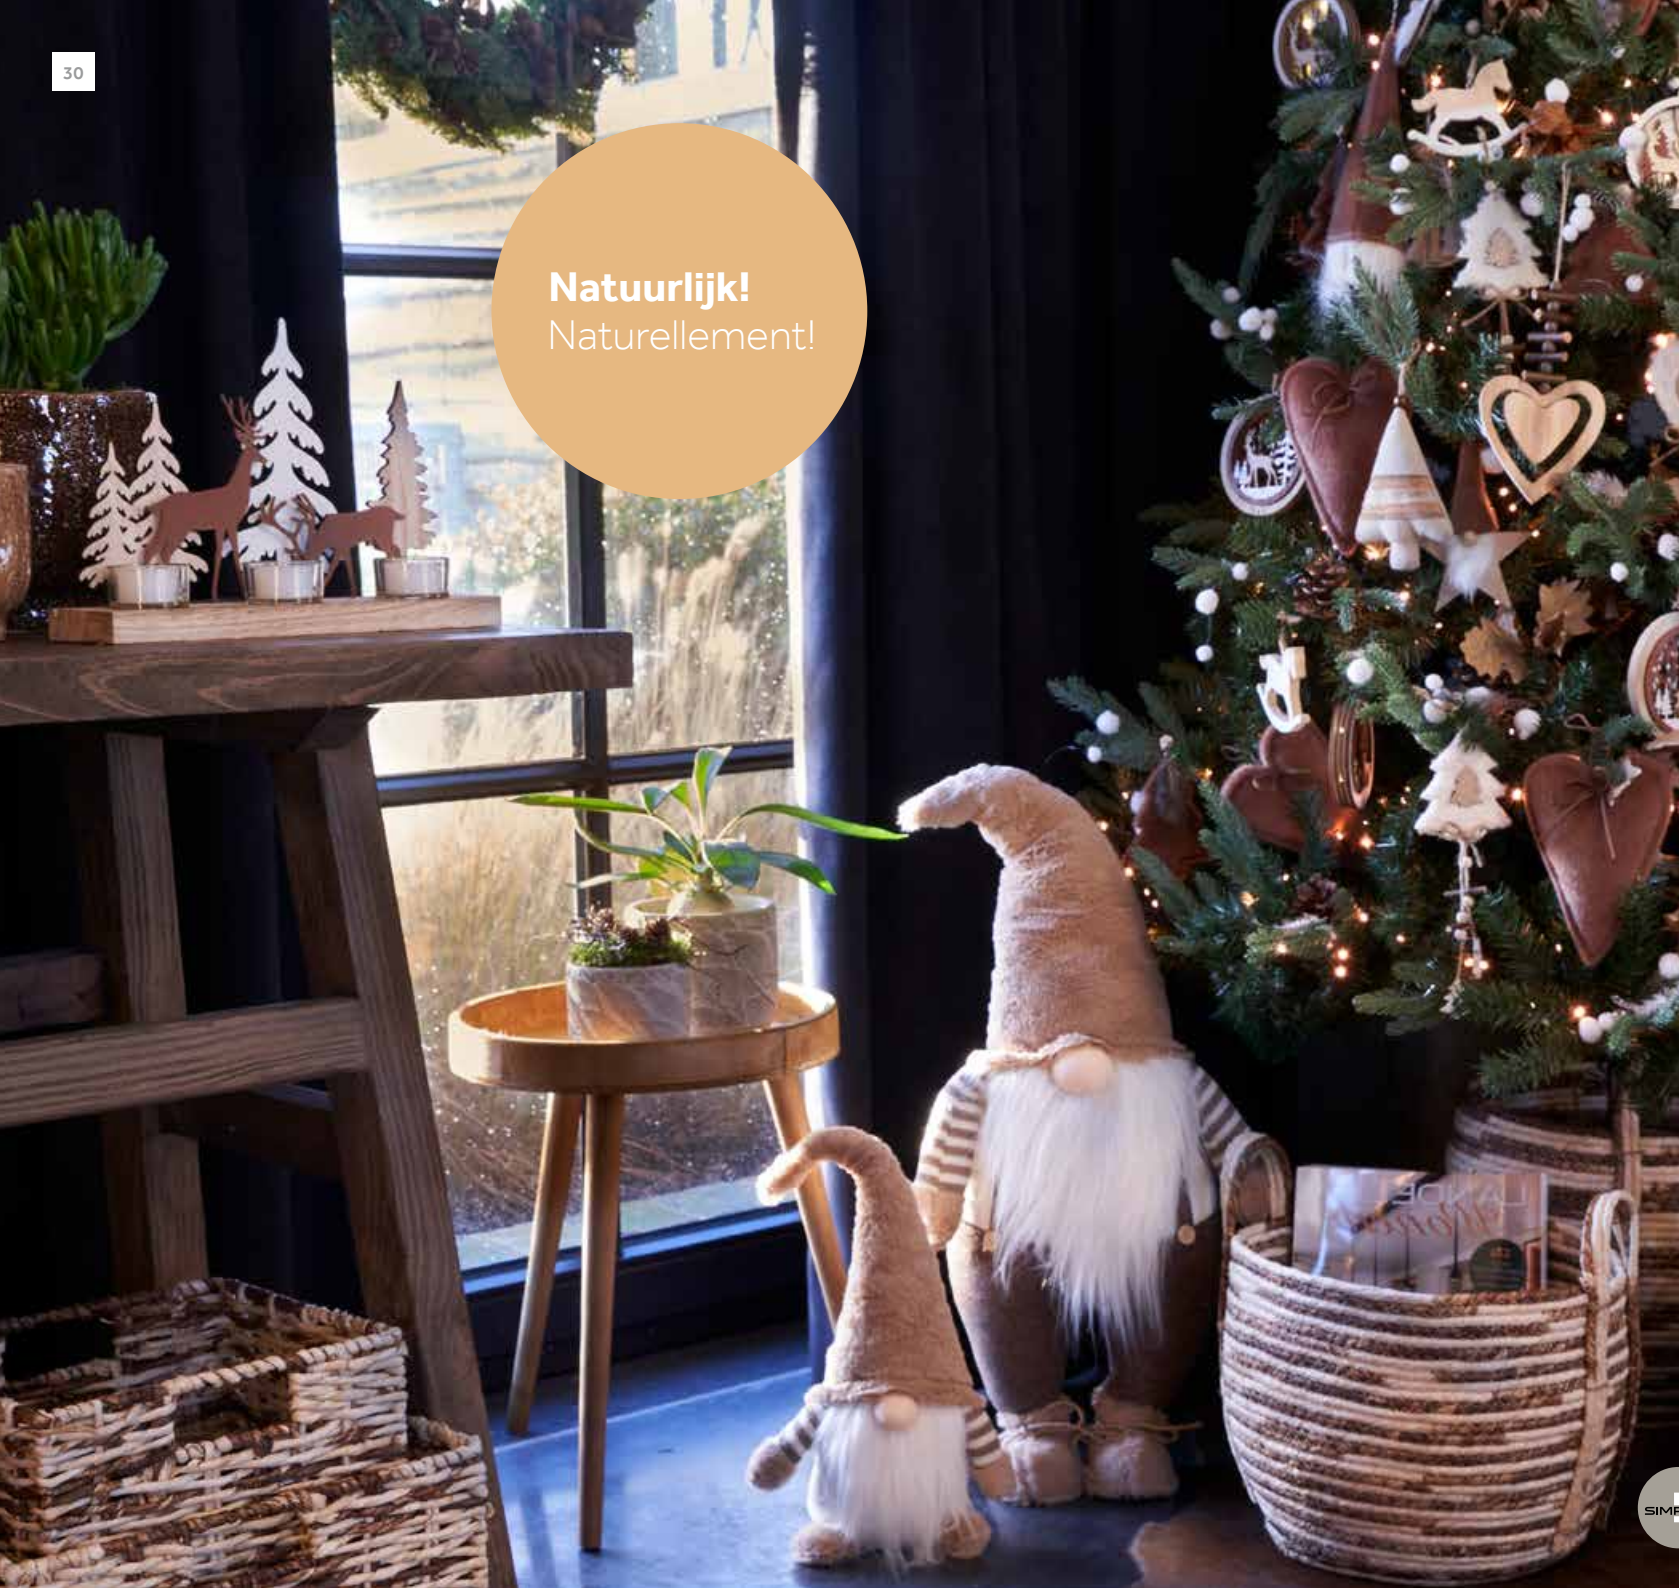

Florist chic
Florist chic

**Fonkelende
nacht**
Nuit
scintillante

Evergreen
Evergreen

Evergreen
Evergreen

**Poederzachte
droom**
Rêve poudrée

Kerst tradities
Traditions à Noël

**Nordic Xmas
time**
Noël nordic

Simply Xmas
Noël tout simplement

**Herfst-
blaadjes**
Feuilles
d'automne

Natuurlijk!
Naturellement!

**Betoverend
ijsblauw**
Bleu glacier
enchanté

Blue moods
Ambiance
bleue

SIMPLY
BY CHINOH

NOTHING
MORE.
NOTHING
LESS.